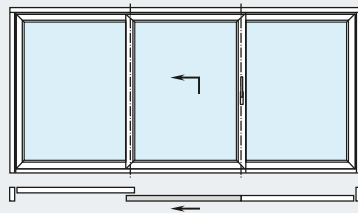

Ob großzügiger Durchgang durch die Mitte oder wahlweise durch die äußeren Schiebeflügel – dem Zugang in den Außenbereich sind keine Grenzen gesetzt.