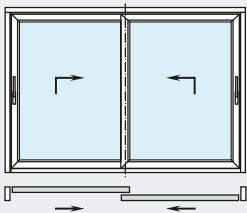

Individueller Komfort in vielen sehenswerten Varianten

In der zweiteiligen Version wählen Sie zwischen je einem beweglichen Flügel und zwei wechselseitig verschiebbaren Elementen.