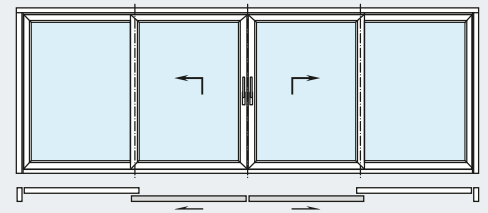

Individueller Komfort in vielen sehenswerten Varianten

In der zweiteiligen Version wählen Sie zwischen je einem beweglichen Flügel und zwei wechselseitig verschiebbaren Elementen.

Ob großzügiger Durchgang durch die Mitte oder wahlweise durch die äußeren Schiebeflügel – dem Zugang in den Außenbereich sind keine Grenzen gesetzt.

Portal ins Grüne: Die vierflügelige Variante macht die Terrasse zum offenen Teil des Wohnraums.

Das flexible System ermöglicht unterschiedlichste Öffnungsarten und gibt Ihren Gestaltungswünschen viel Spielraum. Neben der Farbe Weiß halten wir für Sie ein umfangreiches Angebot an Farben und Dekoren vor, die Sie selbstverständlich für Innen- und Außenansicht getrennt wählen können. Auch der Einsatz von außen liegenden Aluminium-Deckschalen in allen RAL- und Exolfarben ist möglich.