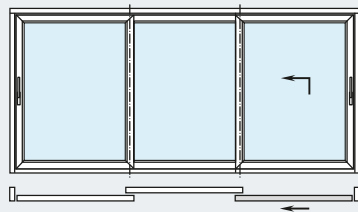

Ob großzügiger Durchgang durch die Mitte oder wahlweise durch die äußeren Schiebeflügel – dem Zugang in den Außenbereich sind keine Grenzen gesetzt.