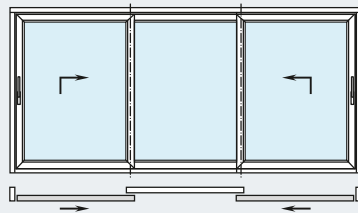

Ob großzügiger Durchgang durch die Mitte oder wahlweise durch die äußeren Schiebeflügel – dem Zugang in den Außenbereich sind keine Grenzen gesetzt.